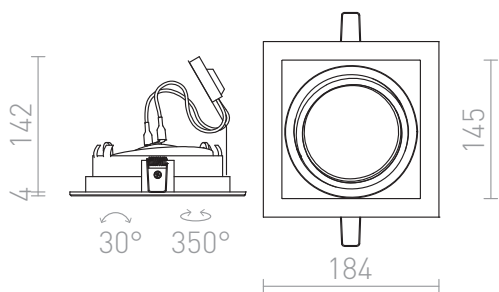

GRANADA SQ

Corp de iluminat patrat încastrat masiv lacuit cu posibilitate de înclinare pentru bec AR111.
preț recomandat cu amănuntul RON cu TVA inclus

R12707

GRANADA SQ alb 12V G53 50W

158,-

3D model

manual