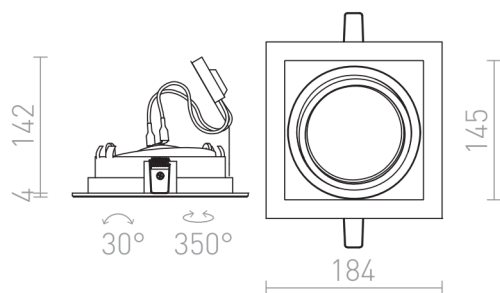

# GRANADA SQ

Indbygget vippebar lampe af massiv lakeret aluminium for AR111-lyskilder.

RP DKK inkl. MOMS

R12707

GRANADA SQ hvid 230V LED G53 15W

215,-

3D model

manual