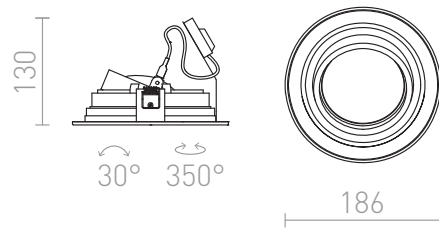

GRANADA R

Indbygget vipbar lampe af massiv lakeret aluminium for AR111-lyskilder.

RP DKK inkl. MOMS

R12706

GRANADA R hvid 12V G53 50W

360,-

3D model

PDF manual