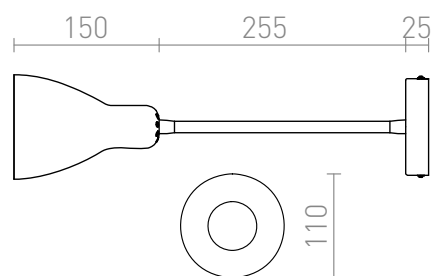

KAYA

Reflector metallic de perete cu gât flexibil și cu intrerupator pe baza pentru bec cu fasung E27.
preț recomandat cu amănuntul RON cu TVA inclus

R12898

KAYA de perete alb nichel mat 230V E27 28W

215,-

3D model

PDF manual

G13026