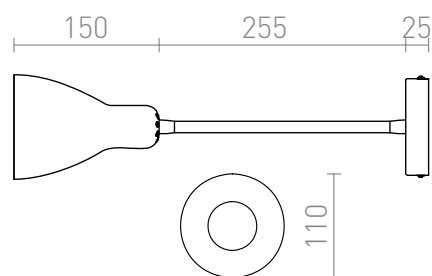

KAYA

Wandlamp met metalen lampenkap op zwanenhals en schakelaar op de basis, voor E27 lichtbronnen.
adviesverkoopprijs EUR incl. BTW

R12898

KAYA wandlamp wit Mat Nikkel 230V E27 28W

48,00

 3D model

 manual

G13026