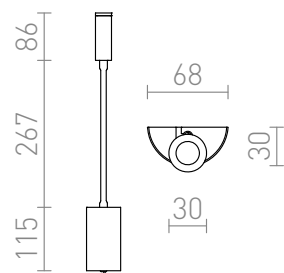

SHOW

LED 3W 240 lm Ra 80

Spotlight met geïntegreerde LED op zwanenhals voor wand installatie.
adviesverkoopprijs EUR incl. BTW

R12896	SHOW wandlamp wit Chroom 230V LED 3W 3000K	78,00
R12897	SHOW wandlamp zwart Chroom 230V LED 3W 3000K	78,00

 3D model

 manual