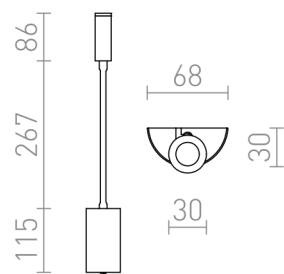

SHOW

LED 3W 240 lm Ra 80

Reflektor s ugrađenom LED žaruljom na fleksibilnom vratu za montažu na zid.

Preporučena cena EUR s PDV-OM

| | | |
|--------|--|-------|
| R12896 | SHOW zidna bijela krom 230V LED 3W 3000K | 78,00 |
| R12897 | SHOW zidna crna krom 230V LED 3W 3000K | 78,00 |