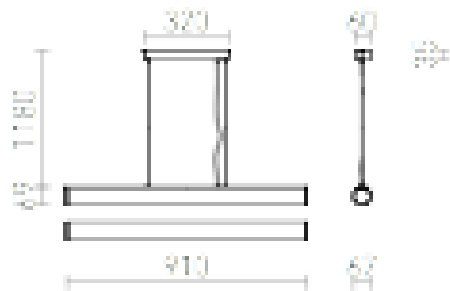

SAMBA

LED 14W 1120 lm Ra 80

Viseča LED cev iz opalnega stekla primerna za nameščanje nad jedilno mizo ali barski pult.

Preporučena cena EUR s PDV-OM

R12895

SAMBA viseča opal steklo/krom 230V LED 14W
3000K

215,00