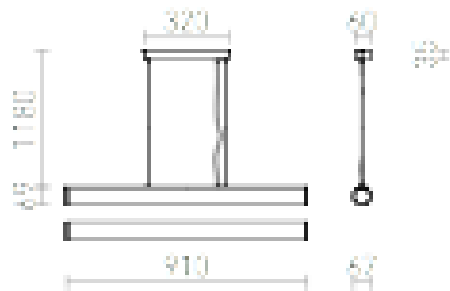

SAMBA

LED 14W 1120 lm Ra 80

Tubo a sospensione in vetro opalino a LED adatto per posizionamento sopra tavoli da pranzo o banconi bar.

PVC EUR IVA inclusa

R12895

SAMBA a sospensione vetro opalino/cromo 230V
LED 14W 3000K

215,00

3D model

PDF manual