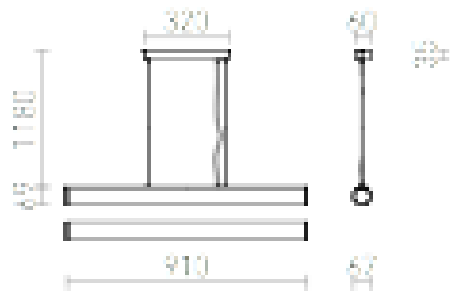

SAMBA

LED 14W 1120 lm Ra 80

Αναρτημένος σωλήνας LED με γυαλί οπάλ κατάλληλος για τοποθέτηση πάνω από τραπεζαρίες και μπάρ.

Λιανική τιμή BGN με ΦΠΑ

R12895

SAMBA κρεμαστό γυαλί οπάλ/χρώμιο 230V LED
14W 3000K

215,00

3D model

manual