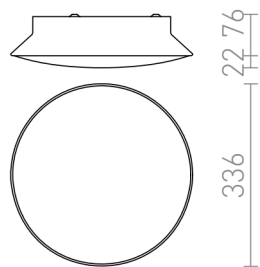

MARA

LED 24W 1760 lm Ra 80

Plafoniera con LED integrato, base cromata e diffusore sottilmente convesso.

PVC EUR IVA inclusa

R12894

MARA da soffitto acrilico/cromo 230V LED 24W
3000K

78,00

3D model