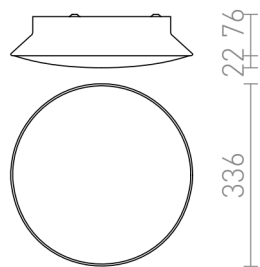

# MARA

LED 24W 1760 lm Ra 80

Φωτιστικό οροφής με ενσωματωμένο LED, βάση απο χρώμιο και ελαφρώς κυρτό διαχύτη.

Λιανική τιμή EUR με ΦΠΑ

R12894

MARA οροφής θαμπό ακρυλικό/χρώμιο 230V  
LED 24W 3000K

78,00

3D model