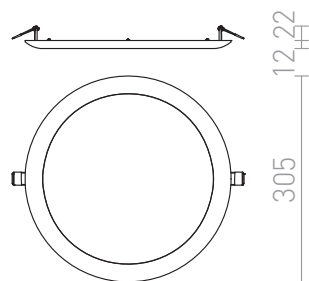

DADA 30

LED 24W 1440 lm Ra 80

Led lumină circulară încastrată pentru gips-carton cu cadru rotund și adâncime încastrată.
preț recomandat cu amănuntul RON cu TVA inclus

R12886	DADA 30 încastrat alb 230V LED 24W 3000K	188,-
R12887	DADA 30 încastrat crom 230V LED 24W 3000K	129,-
R12888	DADA 30 încastrat auriu 230V LED 24W 3000K	150,-
R12889	DADA 30 încastrat cupru 230V LED 24W 3000K	150,-
R12890	DADA 30 încastrat crom negru 230V LED 24W 3000K	129,-

3D model

manual