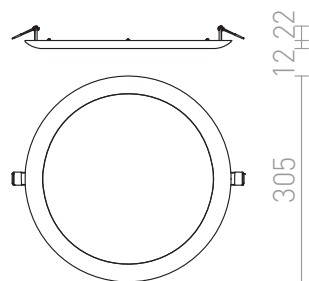

DADA 30

LED 24W 1440 lm Ra 80

Cirkelvormige verzonken LED lamp voor gipsplafonds met lage inbouwdiepte.

adviesverkoopprijs EUR incl. BTW

R12886	DADA 30 inbouwlamp wit 230V LED 24W 3000K	38,00
R12887	DADA 30 inbouwlamp Chrom 230V LED 24W 3000K	26,00
R12888	DADA 30 inbouwlamp goudgeel 230V LED 24W 3000K	32,00
R12889	DADA 30 inbouwlamp Koper 230V LED 24W 3000K	32,00
R12890	DADA 30 inbouwlamp Zwart chrom 230V LED 24W 3000K	26,00

3D model

manual