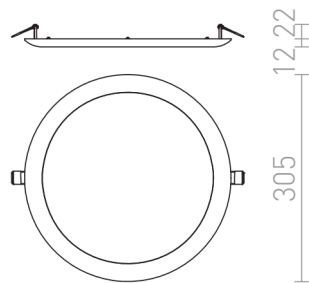

DADA 30

LED 24W 1440 lm Ra 80

Kerek, süllyesztett LED lámpatest gipszkarton mennyezetekhez, lekerekített kerettel és alacsony süllyesztési mélységgel.

ajánlott kiskereskedelmi ár HUF áfával

R12886	DADA 30 süllyesztett lámpa fehér 230V LED 24W 3000K	3 500,-
R12887	DADA 30 süllyesztett lámpa króm 230V LED 24W 3000K	3 500,-
R12888	DADA 30 süllyesztett lámpa aransárga 230V LED 24W 3000K	3 500,-
R12889	DADA 30 süllyesztett lámpa réz 230V LED 24W 3000K	3 500,-
R12890	DADA 30 süllyesztett lámpa fekete króm 230V LED 24W 3000K	3 500,-