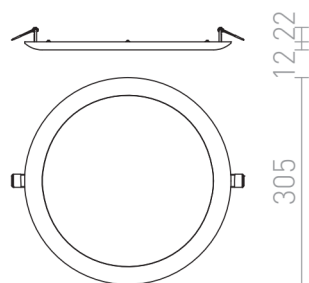

# DADA 30

LED 24W 1440 lm Ra 80

LED Spot circulaire pour plafond en placoplatre avec cadre arrondi et faible profondeur de fraisage.

Prix de vente conseillé EUR TTC

R12886	DADA 30 encastrable blanc 230V LED 24W 3000K	10,00
R12887	DADA 30 encastrable chrome 230V LED 24W 3000K	10,00
R12888	DADA 30 encastrable jaune or 230V LED 24W 3000K	10,00
R12889	DADA 30 encastrable cuivre 230V LED 24W 3000K	10,00
R12890	DADA 30 encastrable chrome noir 230V LED 24W 3000K	10,00