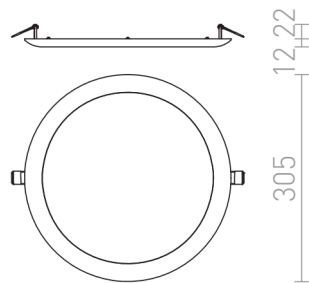

# DADA 30

LED 24W 1440 lm Ra 80

Kruhové zápusné LED svítidlo do sádkartonových stropů s oblým rámečkem a nízkou zápusnou hloubkou.

MOC CZK vč DPH

|        |  |       |
|--------|--|-------|
| R12886 | DADA 30 zápusná bílá 230V LED 24W 3000K        | 200,- |
| R12887 | DADA 30 zápusná chrom 230V LED 24W 3000K       | 200,- |
| R12888 | DADA 30 zápusná zlatá 230V LED 24W 3000K       | 200,- |
| R12889 | DADA 30 zápusná měď 230V LED 24W 3000K         | 200,- |
| R12890 | DADA 30 zápusná černý chrom 230V LED 24W 3000K | 200,- |