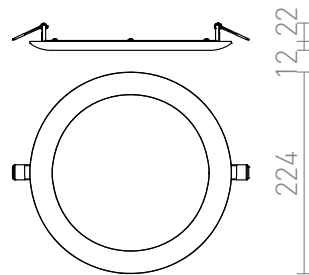

DADA 23

LED 18W 1080 lm Ra 80

Kruhové zápusťné LED svetidlo do sadrokartónových stropov, s oblým rámčekom a nízkou zápusťnou hĺbkou.

MOC EUR vr DPH

R12881	DADA 23 zápusťná biela 230V LED 18W 3000K	6,00
R12882	DADA 23 zápusťná chróm 230V LED 18W 3000K	6,00
R12884	DADA 23 zápusťná meď 230V LED 18W 3000K	6,00
R12885	DADA 23 zápusťná čierny chróm 230V LED 18W 3000K	6,00