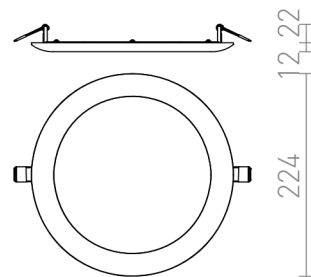

DADA 23

LED 18W 1080 lm Ra 80

Rund infälld lampa med lätt välvd ram och inbyggd LED som kräver litet infällnadsdjup. Endast för installation i gipstak.

RP SEK inkl. MOMS

R12881	DADA 23 infälld vit 230V LED 18W 3000K	60,-
R12882	DADA 23 infälld krom 230V LED 18W 3000K	60,-
R12884	DADA 23 infälld koppar 230V LED 18W 3000K	60,-
R12885	DADA 23 infälld svart krom 230V LED 18W 3000K	60,-

3D model

manual