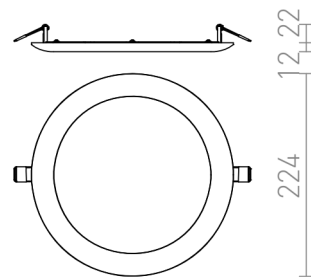

DADA 23

LED 18W 1080 lm Ra 80

Luminária LED circular embutida para tetos em gesso com moldura arredondada e baixa profundidade na reentrância.

Preço recomendado EUR incluindo IVA

R12881	DADA 23 embutida branco 230V LED 18W 3000K	6,00
R12882	DADA 23 embutida cromo 230V LED 18W 3000K	6,00
R12884	DADA 23 embutida cobre 230V LED 18W 3000K	6,00
R12885	DADA 23 embutida cromo preto 230V LED 18W 3000K	6,00

3D model

manual