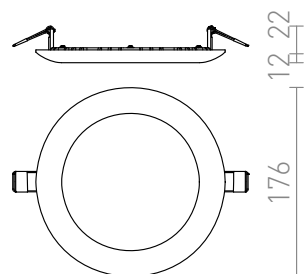

DADA 17

LED 12W 720 lm Ra 80

Led lumină circulară încastrată pentru gips-carton cu cadru rotund și adâncime încastrată.
preț recomandat cu amănuntul RON cu TVA inclus

R12876	DADA 17 încastrat alb 230V LED 12W 3000K	98,-
R12877	DADA 17 încastrat crom 230V LED 12W 3000K	120,-
R12879	DADA 17 încastrat cupru 230V LED 12W 3000K	120,-
R12880	DADA 17 încastrat crom negru 230V LED 12W 3000K	78,-

3D model

manual

16

0,44

6