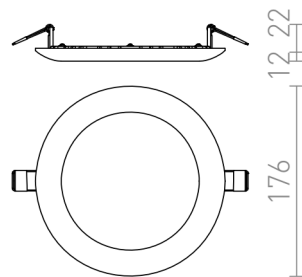

DADA 17

LED 12W 720 lm Ra 80

Rund indbygget lampe med let afrundet ramme og integreret LED som kun kræver lav indbygningsdybde. Kun til gipslofter.

RP DKK inkl. MOMS

R12876	DADA 17 indbygget hvid 230V LED 12W 3000K	48,-
R12879	DADA 17 indbygget kobber 230V LED 12W 3000K	100,-
R12880	DADA 17 indbygget sort krom 230V LED 12W 3000K	48,-

3D model

manual