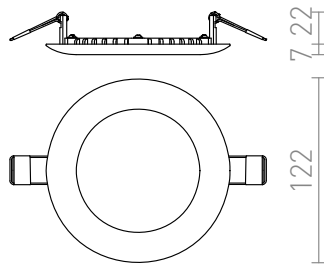

DADA 12

LED 6W 360 lm Ra 80

Led lumină circulară încastrată pentru gips-carton cu cadru rotund și adâncime încastrată.
preț recomandat cu amănuntul RON cu TVA inclus

R12871	DADA 12 încastrat alb 230V LED 6W 3000K	68,-
R12872	DADA 12 încastrat crom 230V LED 6W 3000K	78,-
R12875	DADA 12 încastrat crom negru 230V LED 6W 3000K	78,-

3D model

manual