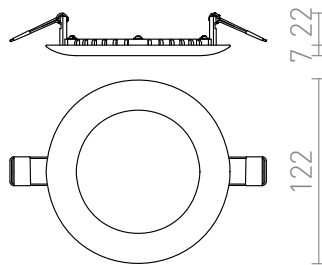

DADA 12

LED 6W 360 lm Ra 80

Cirkelvormige verzonken LED lamp voor gipsplafonds met lage inbouwdiepte.
adviesverkoopprijs EUR incl. BTW

R12871	DADA 12 inbouwlamp wit 230V LED 6W 3000K	13,50
R12872	DADA 12 inbouwlamp Chromom 230V LED 6W 3000K	15,00
R12875	DADA 12 inbouwlamp Zwart chromom 230V LED 6W 3000K	15,00