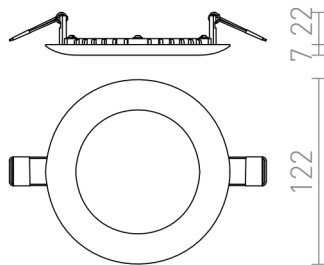

# DADA 12

LED 6W 360 lm Ra 80

Κυκλικό χωνευτό φωτιστικό με ελαφρώς κυκλικό περίβλημα και ενσωματωμένο LED για μικρό βάθος χώνευσης.  
Μόνο για ψευδοροφές.

Λιανική τιμή EUR με ΦΠΑ

R12871	DADA 12 χωνευτό λευκό 230V LED 6W 3000K	5,00
R12872	DADA 12 χωνευτό χρώμιο 230V LED 6W 3000K	5,00
R12875	DADA 12 χωνευτό μαύρο χρώμιο 230V LED 6W 3000K	5,00