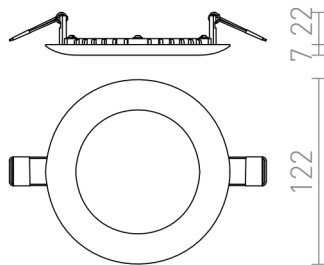

DADA 12

LED 6W 360 lm Ra 80

Rund indbygget lampe med let afrundet ramme og integreret LED som kun kræver lav indbygningsdybde. Kun til gipslofter.

RP DKK inkl. MOMS

R12871	DADA 12 indbygget hvid 230V LED 6W 3000K	50,-
R12872	DADA 12 indbygget krom 230V LED 6W 3000K	50,-
R12875	DADA 12 indbygget sort krom 230V LED 6W 3000K	50,-