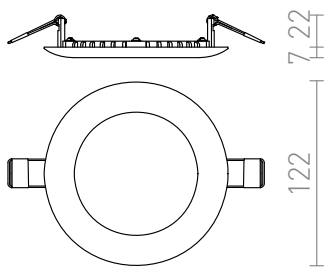

# DADA 12

LED 6W 360 lm Ra 80

Кръгла луна за вграждане с леко заоблена рамка и вграден LED, която изисква само малка дълбочина на вграждане. Само за тавани от гипсокартон.

цена на дребно BGN с ДДС

R12871	DADA 12 вградена бяло 230V LED 6W 3000K	26,-
R12872	DADA 12 вградена хром 230V LED 6W 3000K	32,-
R12875	DADA 12 вградена черен хром 230V LED 6W 3000K	32,-