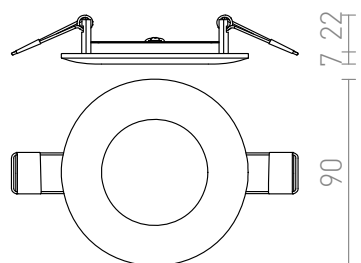

DADA 9

LED 3W 180 lm Ra 80

Cirkelvormige verzonken LED lamp voor gipsplafonds met lage inbouwdiepte.
adviesverkoopprijs EUR incl. BTW

R12866	DADA 9 inbouwlamp wit 230V LED 3W 3000K	10,50
R12869	DADA 9 inbouwlamp Koper 230V LED 3W 3000K	8,80
R12870	DADA 9 inbouwlamp Zwart chroom 230V LED 3W 3000K	9,35

3D model

manual