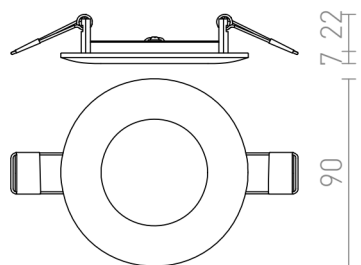

# DADA 9

LED 3W 180 lm Ra 80

Κυκλικό χωνευτό φωτιστικό με ελαφρώς κυκλικό περίβλημα και ενσωματωμένο LED για μικρό βάθος χώνευσης.  
Μόνο για ψευδοροφές.

Λιανική τιμή EUR με ΦΠΑ

R12866	DADA 9 χωνευτό λευκό 230V LED 3W 3000K	5,00
R12869	DADA 9 χωνευτό χαλκός 230V LED 3W 3000K	5,00
R12870	DADA 9 χωνευτό μαύρο χρώμιο 230V LED 3W 3000K	5,00

3D model

manual