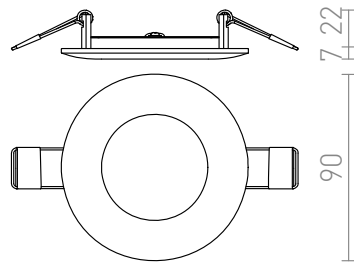

DADA 9

LED 3W 180 lm Ra 80

Pyöreä upotettu valaisin pyöristetyllä kehyksellä ja integroitu LED, joka vaatii vain matalan upotussyvyyden. Asennus vain kipsipintoihin.

suositushinta EUT sis. alv

R12866	DADA 9 upotettava valkoinen 230V LED 3W 3000K	10,50
R12867	DADA 9 upotettava kromi 230V LED 3W 3000K	11,50
R12868	DADA 9 upotettava kultainen 230V LED 3W 3000K	11,50
R12870	DADA 9 upotettava musta kromi 230V LED 3W 3000K	11,50

 3D model

 manual