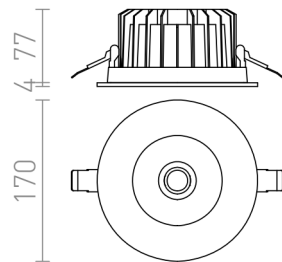

LOOKER 17

LED 30W 2400 lm Ra 80

Foco embutido redondo com LED integrado e reentrância profunda.

Preço recomendado EUR incluindo IVA

R12865

LOOKER 17 embutida branco 230V LED 30W
35° 3000K

78,00

3D model

15

35°

0,64

0,64

manual