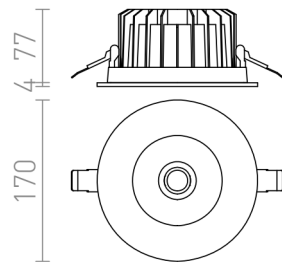

# LOOKER 17

LED 30W 2400 lm Ra 80

Ronde, verzonken lamp met geïntegreerde LED en verzonken reflector.

adviesverkoopprijs EUR incl. BTW

R12865

LOOKER 17 inbouwlamp wit 230V LED 30W 35°  
3000K

78,00

3D model

15

35°

0,64

0,64

manual