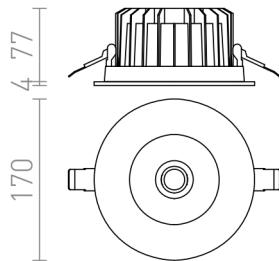

# LOOKER 17

LED 30W 2400 lm Ra 80

Κυκλικό, χωνευτό φωτιστικό με ενσωματωμένο LED με βαθύ κάτοπτρο.

Λιανική τιμή EUR με ΦΠΑ

R12865

LOOKER 17 χωνευτό λευκό 230V LED 30W 35°  
3000K

78,00

3D model

15

35°

0,64

0,64

manual