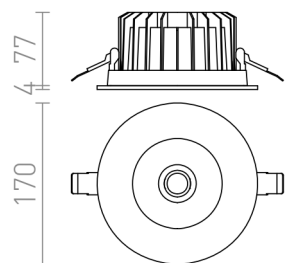

LOOKER 17

LED 30W 2400 lm Ra 80

Kruhové zápusné LED svítidlo do sádkartonových stropů se zahloubeným reflektorem.

MOC CZK vč DPH

R12865

LOOKER 17 zápusná bílá 230V LED 30W 35°
3000K

1 950,-

3D model

15

35°

0,64

0,64

manual