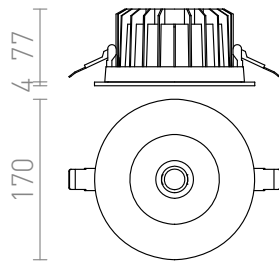

LOOKER 17

LED 30W 2400 lm Ra 80

Кръгла луна за вграждане с вграден LED и дълбоко поставен рефлектор.

цена на дребно BGN с ДДС

R12865

LOOKER 17 вградена бяло 230V LED 30W 35°
3000K

150,-

3D model

15

35°

0,64

0,64

manual