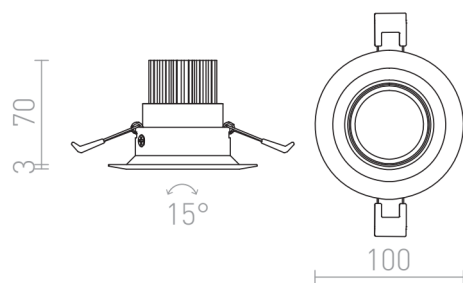

# SPARKLE

LED 5W 400 lm Ra 80

Okrogla vgradna LED svetilka z nagibno funkcijo. Samo za montažo v mavčni strop.

Preporučena cena EUR s PDV-OM

R12863

SPARKLE vgradna črni krom 230V LED 5W 24°  
3000K

5,00

3D model