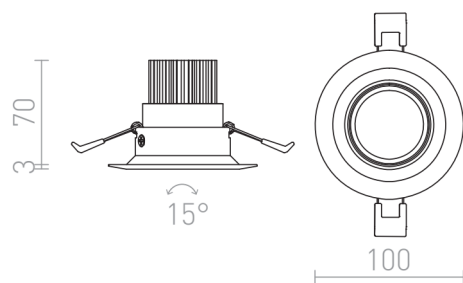

SPARKLE

LED 5W 400 lm Ra 80

Luminária embutida redonda inclinável com LED integrado. Apenas para paredes de gesso.

Preço recomendado EUR incluindo IVA

R12863

SPARKLE embutida cromo preto 230V LED 5W
24° 3000K

5,00

3D model

15

24°

15°

manual