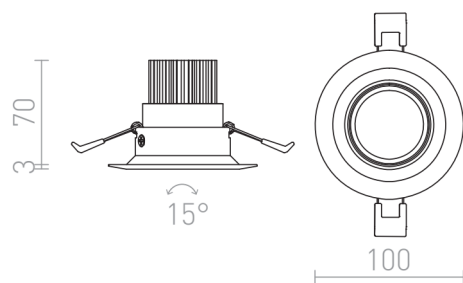

SPARKLE

LED 5W 400 lm Ra 80

Apparecchio circolare da incasso a LED integrato per soffitti in cartongesso, con funzione inclinabile.

PVC EUR IVA inclusa

R12863

SPARKLE da incasso nero cromato 230V LED
5W 24° 3000K

5,00

3D model

15

24°

15°

PDF manual