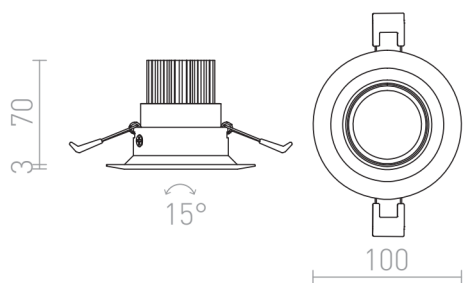

SPARKLE

LED 5W 400 lm Ra 80

Vippbar indbygget rund lampe med integreret LED. Kun til gipslofter.

RP DKK inkl. MOMS

R12863

SPARKLE indbygget sort krom 230V LED 5W
24° 3000K

50,-

3D model