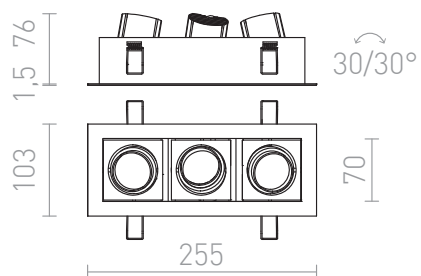

BONDY III

LED 3x7W 1680 lm Ra 80

Lampa LED wpuszczana prostokątna do montażu w sufitach gipsowo-kartonowych.

Polecona cena PLN brutto

R12858

BONDY III wpuszczana biała 230V LED 3x7W
24° 3000K

380,-

3D model