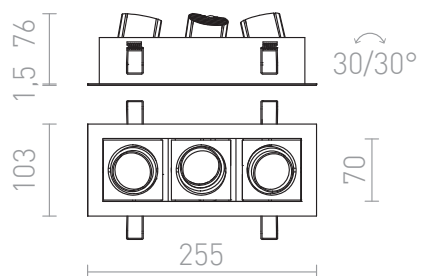

# BONDY III

LED 3x7W 1680 lm Ra 80

Rechthoekige verzonken LED lamp voor gipsplafonds.  
adviesverkoopprijs EUR incl. BTW

R12858

BONDY III inbouwlamp wit 230V LED 3x7W 24°  
3000K

88,00

3D model

manual