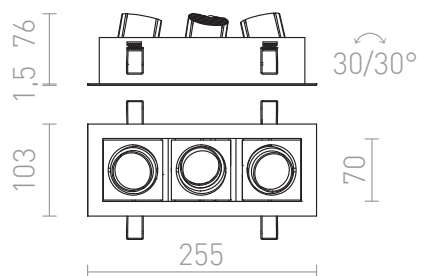

# BONDY III

LED 3x7W 1680 lm Ra 80

Правоъгълна луна за вграждане с вграден LED. Само за монтаж на гипсокартон.

цена на дребно BGN с ДДС

R12858

BONDY III вградена бяло 230V LED 3x7W 24°  
3000K

178,-

3D model