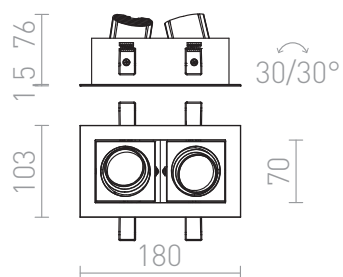

BONDY II

LED 2x7W 1120 lm Ra 80

Led lumină dreptunghiulară încastrată pentru gips-carton.
preț recomandat cu amănuntul RON cu TVA inclus

R12857

BONDY II încastrat alb 230V LED 2x7W 24°
3000K

420,-

3D model

manual