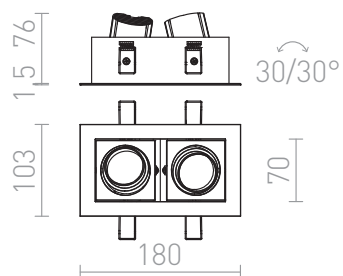

BONDY II

LED 2x7W 1120 lm Ra 80

Rechthoekige verzonken LED lamp voor gipsplafonds.
adviesverkoopprijs EUR incl. BTW

R12857

BONDY II inbouwlamp wit 230V LED 2x7W 24°
3000K

88,00

3D model

manual