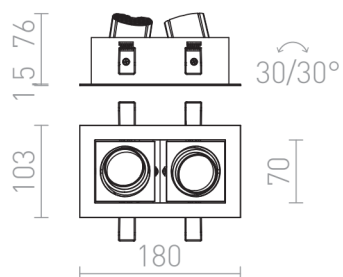

BONDY II

LED 2x7W 1120 lm Ra 80

Χωνευτό φωτιστικό με ενσωματωμένο LED. Μόνο για ψευδοροφές.

Λιανική τιμή EUR με ΦΠΑ

R12857

BONDY II χωνευτό λευκό 230V LED 2x7W 24°
3000K

78,00

3D model

manual

24°

30/30°

17/9

17/9

.ies data