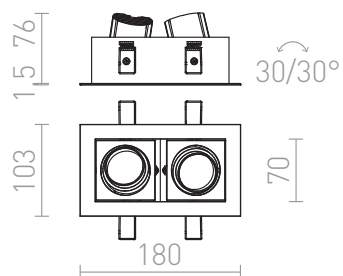

# BONDY II

LED 2x7W 1120 lm Ra 80

Luminaria empotrable LED rectangular para techos de cartón yeso.

Precio recomendado EUR con IVA

R12857

BONDY II empotrada blanco 230V LED 2x7W  
24° 3000K

78,00

3D model

PDF manual

24°

30/30°

17/9

17/9

ies data