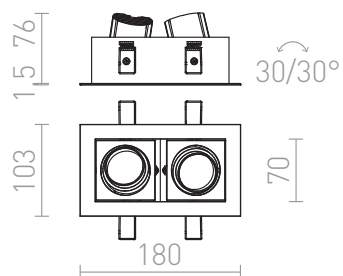

BONDY II

LED 2x7W 1120 lm Ra 80

Правоъгълна луна за вграждане с вграден LED. Само за монтаж на гипсокартон.

цена на дребно BGN с ДДС

R12857

BONDY II вградена бяло 230V LED 2x7W 24°
3000K

178,-

3D model

manual

24°

30/30°

17/9

17/9