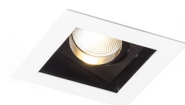

BONDY I

LED 7W 560 lm Ra 80

LED lumină patrată încastrată pentru gips-carton.
preț recomandat cu amănuntul RON cu TVA inclus

R12856

BONDY I încastrat alb 230V LED 7W 24° 3000K

290,-

3D model

manual