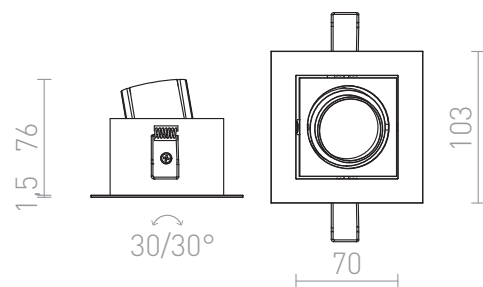

BONDY I

LED 7W 560 lm Ra 80

LED lumină patrată încastrată pentru gips-carton.
preț recomandat cu amănuntul RON cu TVA inclus

R12856

BONDY I încastrat alb 230V LED 7W 24° 3000K

290,-

3D model

manual