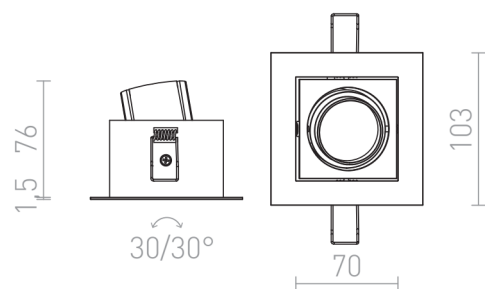

# BONDY I

LED 7W 560 lm Ra 80

Luminária embutida com LED integrado, apenas para uso em tetos de gesso.

Preço recomendado EUR incluindo IVA

R12856	BONDY I embutida branco 230V LED 7W 24° 3000K	48,00
--------	--	-------

3D model

manual

24°

30/30°

9/9

9/9

.ies data