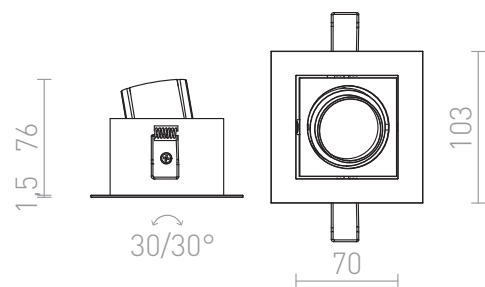

# BONDY I

LED 7W 560 lm Ra 80

Vierkante verzonken LED lamp voor gipsplafonds.  
adviesverkoopprijs EUR incl. BTW

R12856

BONDY I inbouwlamp wit 230V LED 7W 24°  
3000K

68,00

3D model

manual