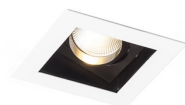

# BONDY I

LED 7W 560 lm Ra 80

Vierkante verzonken LED lamp voor gipsplafonds.  
adviesverkoopprijs EUR incl. BTW

R12856

BONDY I inbouwlamp wit 230V LED 7W 24°  
3000K

68,00

3D model

manual